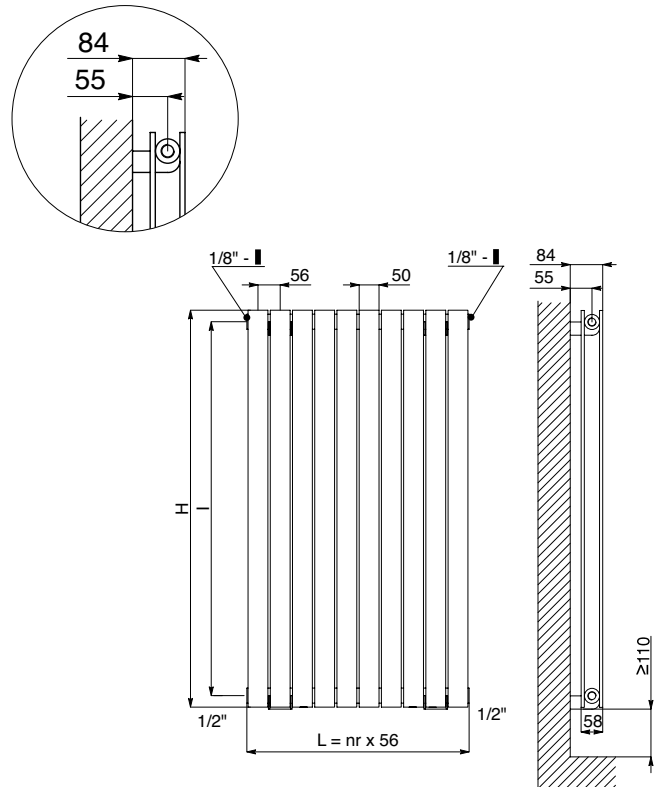

De Cordivari Rosy Tandem Vertical - NeoDesign radiator is een variatie op de Rosy radiator en is samengesteld uit horizontale ronde collectoren, waar een dubbele rij rechthoekige verticale verwarmingselementen op zijn gelast. Rosy is uitgevoerd in gepoedercoat carbon staal en verkrijgbaar in horizontale en verticale uitvoering. De radiator kan worden verfraaid met diverse accessoires, zoals een breed assortiment van Design kranen.

Rosy is een stijlvolle radiator en met neo klassiek design en past in iedere leefruimte. Dankzij de vorm en de positionering van de verwarmingselementen ontstaat een zeer hoge warmteafgifte.