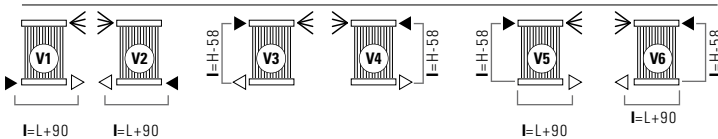

DRL CORDIVARI ROSY TANDEM VERTICAL

NEO DESIGN

De Cordivari Rosy Tandem Vertical - NeoDesign radiator is een variatie op de Rosy radiator en is samengesteld uit horizontale ronde collectoren, waar een dubbele rij rechthoekige verticale verwarmingselementen op zijn gelast. Rosy is uitgevoerd in gepoedercoat carbon staal en verkrijgbaar in horizontale en verticale uitvoering. De radiator kan worden verfraaid met diverse accessoires, zoals een breed assortiment van Design kranen.

Rosy is een stijlvolle radiator en met neo klassiek design en past in iedere leefruimte. Dankzij de vorm en de positionering van de verwarmingselementen ontstaat een zeer hoge warmteafgifte.

STANDAARDAANSLUITINGEN V

Bij bestelling dient u altijd de gewenste standaard aansluiting op te geven: (van V1 tot V6).

LEGENDA

► Aanvoer ◄ Retour ◀ Ontluchter H Hoogte I Op het hart L Lengte □ Aansluiting | Blindstop

SPECIALE AANSLUITINGEN V (Prijtoeslag € 62,-)

Bij bestelling dient u altijd de gewenste aansluiting op te geven: (van V9, V10, V11).

- **Materiaal:** Horizontale collectoren uitgevoerd in gecoat carbonstaal met een diameter van Ø 38 mm. Dubbele rij rechthoekige verticale verwarmingselementen in gecoat carbonstaal 50x10 mm.
- **Hoogte:** Diverse hoogtematen tussen 600 en 2500 mm.
- **Lengte:** Diverse lengtematen tussen 224 en 1792 mm.
- **Dieptes:** Diepte radiator: 58 mm. Afstand vanaf de muur tot voorkant radiator: 84 mm. Afstand vanaf de muur tot het hart van de aansluiting: 55 mm.
- **Aansluitingen:** (2x 1/2") A/R + (1x 1/8") ontluchter.
- **P. Max:** 5 bar.
- **Werking:** Centrale verwarming.
- **T. Max:** 110°C.
- **Montageset:** Wandbeugel, ontluchter, zeskant sleutel, pluggen en schroeven voor montage in volle steen of holle wand en gebruikershandleiding.
- **Verpakking:** Beschermd d.m.v. recyclebaar karton, voorzien van polyethyleen folie.