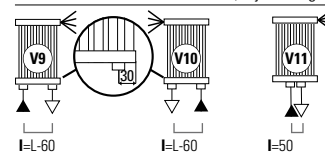

Bij bestelling dient u altijd de gewenste standaard aansluiting op te geven: (van V1 tot V6).

LEGENDA

► Aanvoer ◄ Retour ◀ Ontluchter H Hoogte I Op het hart L Lengte □ Aansluiting | Blindstop

SPECIALE AANSLUITINGEN V (Prijtoeslag € 62,-)

Bij bestelling dient u altijd de gewenste aansluiting op te geven: (van V9, V10, V11).

- **Materiaal:** Horizontale collectoren uitgevoerd in gecoat carbonstaal met een diameter van Ø 38 mm. Dubbele rij rechthoekige verticale verwarmingselementen in gecoat carbonstaal 50x10 mm.
- **Hoogte:** Diverse hoogtematen tussen 600 en 2500 mm.
- **Lengte:** Diverse lengtematen tussen 224 en 1792 mm.
- **Dieptes:** Diepte radiator: 58 mm. Afstand vanaf de muur tot voorkant radiator: 84 mm. Afstand vanaf de muur tot het hart van de aansluiting: 55 mm.
- **Aansluitingen:** (2x 1/2") A/R + (1x 1/8") ontluchter.
- **P. Max:** 5 bar.
- **Werking:** Centrale verwarming.
- **T. Max:** 110°C.
- **Montageset:** Wandbeugel, ontluchter, zeskant sleutel, pluggen en schroeven voor montage in volle steen of holle wand en gebruikershandleiding.
- **Verpakking:** Beschermd d.m.v. recyclebaar karton, voorzien van polyethyleen folie.